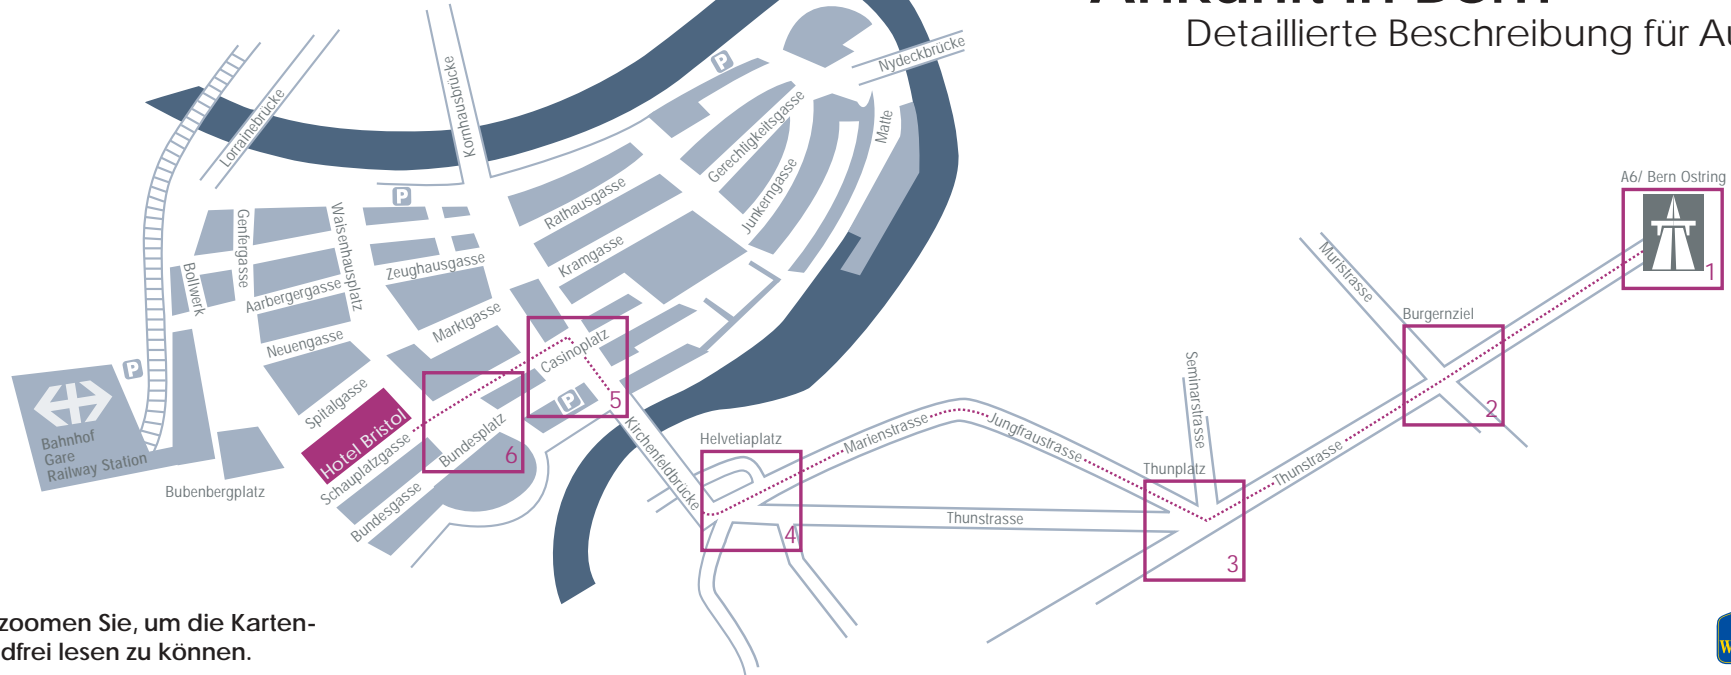

Hotel Bristol

# Ankunft in Bern

Detaillierte Beschreibung für Autofahrer

Drucken oder zoomen Sie, um die Kartendetails einwandfrei lesen zu können.

**Autobahn A6, Ausfahrt Bern-Ostring**  
Folgen Sie den Schildern Richtung «Zentrum».

**Burgernziel**  
Beim Kreisell geradeaus Richtung «P Zentrum Süd».

**Thunplatz**  
Folgen Sie dem Schild «P Casino», leicht rechts der Jungfraustrasse entlang.

**Helvetiaplatz**  
Beim Helvetiaplatz rechts über die Kirchenfeldbrücke, Richtung «P Casino».

**Casinoplatz**  
Folgen Sie dem Schild links Richtung «Hotels Sektor Bundeshaus».

**Bundesplatz**  
Beim Bundesplatz geradeaus in die Schaulplatzgasse. Auf der rechten Seite finden Sie unsere Hotelvorfahrt. Gerne nehmen wir hier Ihr Gepäck entgegen und erklären Ihnen die verschiedenen Parkmöglichkeiten.